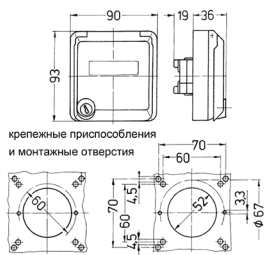

Пустые корпуса серии Серех, серые Артикул № 4362

- Панельное исполнение
- для установки дата-модулей RJ45
- С полем для маркировки
- 2 ключа в комплекте

Техническая спецификация

| | |
|--------------|-------|
| Класс защиты | IP 44 |
| вес | 190 г |

Чертежи и размеры

Чертеж
1МВ 305
Размеры, мм.