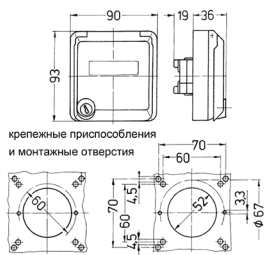

## Пустые корпуса серии Серех, черные Артикул № 4345

- Панельное исполнение
- для установки дата-модулей RJ45
- 2 ключа в комплекте

### Техническая спецификация

Класс защиты	IP 44
вес	152 г

### Чертежи и размеры

Чертеж  
1МВ 305  
Размеры, мм.