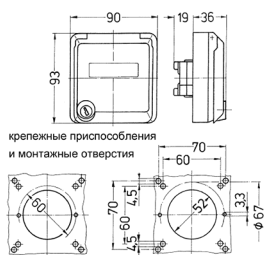

Пустые корпуса серии Серех, жемчужно-белые Артикул № 4324

- В виде панельной розетки
- для установки модулей RJ45
- С полем для маркировки
- 2 ключа
- Комплектация с аналогичным замком: № артикула + индекс G

Техническая спецификация

Класс защиты	IP 44
вес	160 г

Чертежи и размеры

Чертеж
1МВ 305
Размеры, мм.