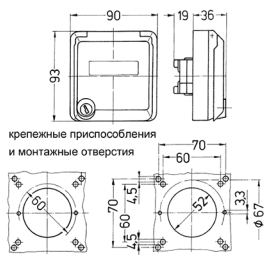

## Пустые корпуса серии Серех, жемчужно-белые Артикул № 4304

- В виде панельной розетки
- для установки модулей RJ45
- С полем для маркировки
- 2 ключа
- Комплектация с аналогичным замком: № артикула + индекс G

### Техническая спецификация

Класс защиты	IP 44
вес	160 г

### Чертежи и размеры

Чертеж  
1МВ 305  
Размеры, мм.