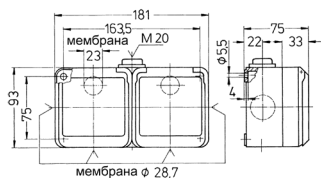

Настенные двойные розетки серии Серех с защитным контактом Артикул № 4281

- Французский/бельгийский стандарт
- Винтовое соединение
- Ввод кабеля 1 x M 20 сверху, 2 x M 25 закрытых (для прорезания) снизу, 2 x M 20 закрытых (для прорезания) сбоку, для кабеля с внешним диаметром 7-13 мм Ø

Техническая спецификация

Ток, А	16 А
Полюса	2 п+з
Напряжение, В	230 В
Герц	50-60 Гц
Класс защиты	IP 44
вес	262 г
Сертификаты	RU, EAC (Zwangszulassung)

Чертежи и размеры

Чертеж	А			
	16			
1МВ 350	Полоса	3	4	5
Размеры, мм.				
Клеммы для кабеля	1,5	1,5	1,5	
сечением от до мм*	—4	—4	—4	