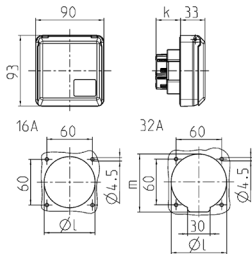

## Панельные розетки серии Серех, серебристые Артикул № 4278

- Винтовое соединение
- Подходит для установки в кабель-каналы и питающие колонны
- Противоводарная защита в соответствии со стандартом DIN 18032

### Техническая спецификация

Ток, А	16 А
Полюса	3 п
Напряжение, В	230 В
Положение заземляющего контакта	6 ч
Герц	50-60 Гц
Класс защиты	IP 44
вес	186 г

### Чертежи и размеры

Чертеж 1МВ 315	А Полоса	16			32		
		3	4	5	3	4	5
Размеры, мм.	k	32	32	32	48	48	48
	l	55	60	67	65	65	73
	m	-	-	-	70	70	76
Клеммы для кабеля сечением от до мм²		1,5	1,5	1,5	2,5	2,5	2,5
		-4	-4	-4	-6	-6	-6