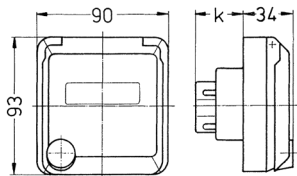

## Панельные розетки Серех, альпийский белый Артикул № 4275

- Винтовое соединение
- С полем для маркировки
- Подходит для установки в кабель-каналы и питающие колонны

### Техническая спецификация

Ток, А	32 А
Полюса	4 п
Напряжение, В	400 В
Положение заземляющего контакта	6 ч
Герц	50-60 Гц
Класс защиты	IP 44
вес	236 г
Сертификаты	DE, VDE

### Чертежи и размеры

Чертеж 1 МВ 318	А Полоса	16			32		
		3	4	5	3	4	5
Размеры, мм.	k	32	32	32	48	48	48
Клеммы для кабеля сечением от до мм²		1,5 —4	1,5 —4	1,5 —4	2,5 —6	2,5 —6	2,5 —6