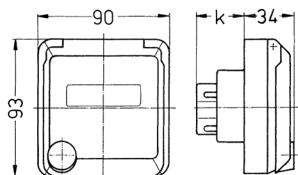

Панельные розетки Серех, альпийский белый Артикул № 4274

- Винтовое соединение
- С полем для маркировки
- Подходит для установки в кабель-каналы и питающие колонны

Техническая спецификация

Ток, А	32 А
Полюса	3 п
Напряжение, В	230 В
Положение заземляющего контакта	6 ч
Герц	50-60 Гц
Класс защиты	IP 44
вес	216 г
Сертификаты	DE, VDE

Чертежи и размеры

Чертеж 1 МВ 318	А Полоса	16			32		
		3	4	5	3	4	5
Размеры, мм.	k	32	32	32	48	48	48
Клеммы для кабеля сечением от до мм²		1,5 —4	1,5 —4	1,5 —4	2,5 —6	2,5 —6	2,5 —6