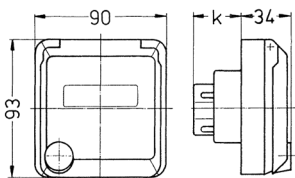

Панельные розетки Серех, альпийский белый Артикул № 4273

- Винтовое соединение
- С полем для маркировки
- Подходит для установки в кабель-каналы и питающие колонны

Техническая спецификация

Ток, А	16 А
Полюса	4 п
Напряжение, В	400 В
Положение заземляющего контакта	6 ч
Герц	50-60 Гц
Класс защиты	IP 44
вес	181 г

Чертежи и размеры

Чертеж 1МВ 318	А Полоса	16			32		
		3	4	5	3	4	5
Размеры, мм.	k	32	32	32	48	48	48
Клеммы для кабеля сечением от до мм²		1,5 —4	1,5 —4	1,5 —4	2,5 —6	2,5 —6	2,5 —6