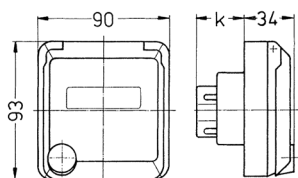

## Панельные розетки Серех, альпийский белый Артикул № 4247

- Винтовое соединение
- С полем для маркировки
- Подходит для установки в кабель-каналы и питающие колонны

### Техническая спецификация

Ток, А	16 А
Полюса	3 п
Напряжение, В	230 В
Положение заземляющего контакта	6 ч
Герц	50-60 Гц
Класс защиты	IP 44
вес	180 г

### Чертежи и размеры

Чертеж 1МВ 318	А Полоса	16			32		
		3	4	5	3	4	5
Размеры, мм.	k	32	32	32	48	48	48
Клеммы для кабеля сечением от до мм²		1,5 —4	1,5 —4	1,5 —4	2,5 —6	2,5 —6	2,5 —6