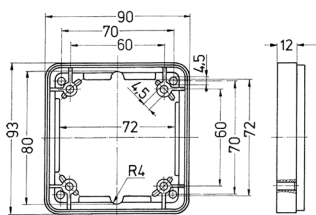

Рамка-прокладка, серия Серех Артикул № 4239

- для компенсации глубины посадки розеток
- Совместима со всеми розетками SCHUKO® наружного монтажа серии Серех, а так же со всеми розетками CEE наружного монтажа серии Серех, рассчитанным на 16 А и 32 А

Техническая спецификация

вес	37 г
-----	------

Чертежи и размеры

Чертеж
1 МВ 302
Размеры, мм.