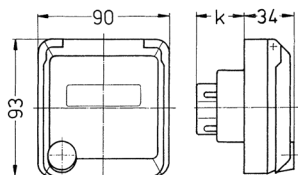

Панельные розетки Серех, альпийский белый Артикул № 4238

- Винтовое соединение
- С полем для маркировки
- Подходит для установки в кабель-каналы и питающие колонны

Техническая спецификация

Ток, А	32 А
Полюса	5 п
Напряжение, В	400 В
Положение заземляющего контакта	6 ч
Герц	50-60 Гц
Класс защиты	IP 44
вес	256 г
Сертификаты	DE, VDE

Чертежи и размеры

Чертеж 1 МВ 318	А Полоса	16			32		
		3	4	5	3	4	5
Размеры, мм.	k	32	32	32	48	48	48
Клеммы для кабеля сечением от до мм²		1,5 —4	1,5 —4	1,5 —4	2,5 —6	2,5 —6	2,5 —6