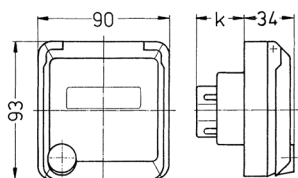

## Панельные розетки Серех, альпийский белый Артикул № 4237

- Винтовое соединение
- С полем для маркировки
- Подходит для установки в кабель-каналы и питающие колонны

### Техническая спецификация

Ток, А	16 А
Полюса	5 п
Напряжение, В	400 В
Положение заземляющего контакта	6 ч
Герц	50-60 Гц
Класс защиты	IP 44
вес	188 г

### Чертежи и размеры

Чертеж 1МВ 318	А Полоса	16			32		
		3	4	5	3	4	5
Размеры, мм.	k	32	32	32	48	48	48
Клеммы для кабеля		1,5	1,5	1,5	2,5	2,5	2,5
сечением от до мм²		-4	-4	-4	-6	-6	-6