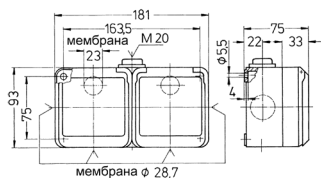

Настенные двойные розетки серии Серех Артикул № 4235

- Винтовое соединение
- Другая комплектация – по запросу

Техническая спецификация

Ток, А	16 А
Полюса	2 п+з
Напряжение, В	230 В
Герц	50-60 Гц
Класс защиты	IP 44
вес	422 г

Чертежи и размеры

Чертеж 1МВ 350	А		
	Полоса		
Размеры, мм.	3	4	5
Клеммы для кабеля сечением от до мм ²	1,5 —4	1,5 —4	1,5 —4