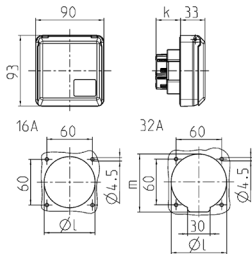

Панельные розетки серии Серех, жемчужно-белые Артикул № 4233

- Винтовое соединение
- Подходит для установки в кабель-каналы и питающие колонны
- Противоводарная защита в соответствии со стандартом DIN 18032

Техническая спецификация

Ток, А	16 А
Полюса	4 п
Напряжение, В	230 В
Положение заземляющего контакта	9 ч
Герц	50-60 Гц
Класс защиты	IP 44
вес	181 г

Чертежи и размеры

Чертеж 1МВ 315	А Полоса	16			32		
		3	4	5	3	4	5
Размеры, мм.	k	32	32	32	48	48	48
	l	55	60	67	65	65	73
	m	-	-	-	70	70	76
Клеммы для кабеля сечением от до мм²		1,5	1,5	1,5	2,5	2,5	2,5
		-4	-4	-4	-6	-6	-6