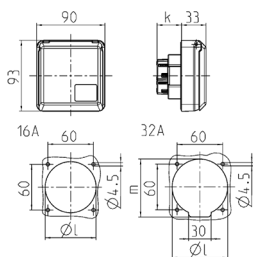

## Панельные розетки серии Серех, серые Артикул № 4210

- Винтовое соединение
- Подходит для установки в кабель-каналы и питающие колонны
- Противоударная защита в соответствии со стандартом DIN 18032

### Техническая спецификация

Ток, А	16 А
Полюса	3 п
Напряжение, В	230 В
Положение заземляющего контакта	6 ч
Герц	50-60 Гц
Класс защиты	IP 44
вес	185 г

### Чертежи и размеры

Чертеж 1МВ 315	А Полоса	16			32		
		3	4	5	3	4	5
Размеры, мм.	k	32	32	32	48	48	48
	l	55	60	67	65	65	73
	m	-	-	-	70	70	76
Клеммы для кабеля сечением от до мм²		1,5	1,5	1,5	2,5	2,5	2,5
		-4	-4	-4	-6	-6	-6