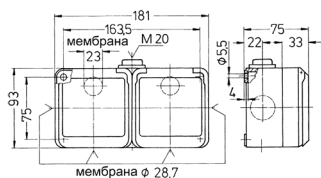

Настенные двойные розетки серии Серех Артикул № 4204

- Винтовое соединение
- Другая комплектация – по запросу

Техническая спецификация

Ток, А	16 А
Полюса	5 п
Напряжение, В	400 В
Положение заземляющего контакта	6 ч
Герц	50-60 Гц
Класс защиты	IP 44
вес	548 г
Сертификаты	CN,CQC

Чертежи и размеры

Чертеж	А		
	Полоса		
1 МВ 350	3	4	5
Размеры, мм.			
Клеммы для кабеля сечением от до мм²	1,5 —4	1,5 —4	1,5 —4