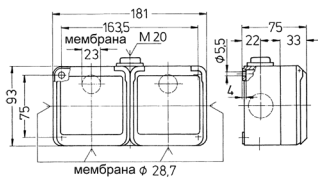

## Настенные двойные розетки серии Серех Артикул № 4203

- Винтовое соединение
- Другая комплектация – по запросу

### Техническая спецификация

Ток, А	16 А
Полюса	3 п
Напряжение, В	230 В
Положение заземляющего контакта	6 ч
Герц	50-60 Гц
Класс защиты	IP 44
вес	462 г
Сертификаты	CN,CQC

### Чертежи и размеры

Чертеж	А		
	16	16	
1 МВ 350	3	4	5
Размеры, мм.			
Клеммы для кабеля сечением от до мм²	1,5 —4	1,5 —4	1,5 —4