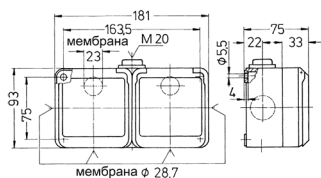

Настенные двойные розетки серии Серех Артикул № 4202

- Винтовое соединение
- Другая комплектация – по запросу

Техническая спецификация

Ток, А	16 А
Полюса	5 п
Напряжение, В	400 В
Положение заземляющего контакта	6 ч
Герц	50-60 Гц
Класс защиты	IP 44
вес	486 г
Сертификаты	CN,CQC

Чертежи и размеры

Чертеж	А			
	Полоса	3	4	5
1 МВ 350				
Размеры, мм.				
Клеммы для кабеля сечением от до мм²	1,5 —4	1,5 —4	1,5 —4	