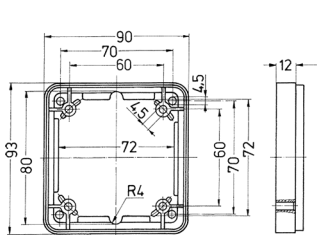

Рамка-прокладка, серия Серех Артикул № 4192

- для компенсации глубины посадки розеток
- Совместима со всеми розетками SCHUKO® наружного монтажа серии Серех, а так же со всеми розетками CEE наружного монтажа серии Серех, рассчитанным на 16 А и 32 А

Техническая спецификация

вес	38 г
-----	------

Чертежи и размеры

Чертеж
1 МВ 302
Размеры, мм.