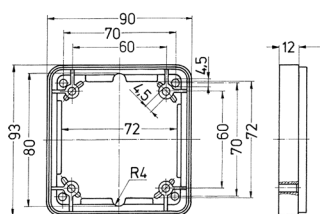

Рамка-прокладка, серия Серех Артикул № 4191

- для компенсации глубины посадки розеток
- Совместима со всеми розетками SCHUKO® наружного монтажа серии Серех, а так же со всеми розетками CEE наружного монтажа серии Серех, рассчитанным на 16 А и 32 А

Техническая спецификация

вес	35 г
-----	------

Чертежи и размеры

Чертеж
1 МВ 302
Размеры, мм.