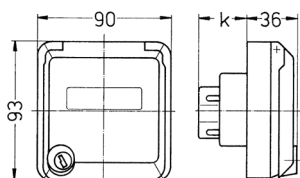

## Панельные розетки серии Серех, жемчужно-белые Артикул № 4180

- Винтовое соединение
- С полем для маркировки
- Запираемые на замок
- 2 ключа в комплекте
- Не демонтируются в закрытом состоянии
- Возможна поставка с аналогичными замками
- Подходит для установки в кабель-каналы и питающие колонны
- Комплектация с аналогичным замком: № артикула + индекс G

### Техническая спецификация

Ток, А	32 А
Полюса	5 п
Напряжение, В	400 В
Положение заземляющего контакта	6 ч
Герц	50-60 Гц
Класс защиты	IP 44
вес	272 г
Сертификаты	DE, VDE

### Чертежи и размеры

Чертеж	А	16			32		
		Полоса			3	4	5
1МВ 320	k	32	32	32	48	48	48
Размеры, мм.	k	1,5	1,5	1,5	2,5	2,5	2,5
Клеммы для кабеля сечением от до мм²		—4	—4	—4	—6	—6	—6