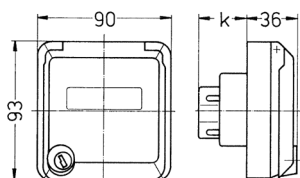

Панельные розетки серии Серех, жемчужно-белые Артикул № 4178

- Винтовое соединение
- С полем для маркировки
- Запираемые на замок
- 2 ключа в комплекте
- Не демонтируются в закрытом состоянии
- Возможна поставка с аналогичными замками
- Подходит для установки в кабель-каналы и питающие колонны
- Комплектация с аналогичным замком: № артикула + индекс G

Техническая спецификация

Ток, А	32 А
Полюса	4 п
Напряжение, В	400 В
Положение заземляющего контакта	6 ч
Герц	50-60 Гц
Класс защиты	IP 44
вес	251 г
Сертификаты	DE, VDE

Чертежи и размеры

Чертеж 1 МВ 320	А Полоса	16			32		
		3	4	5	3	4	5
Размеры, мм.	k	32	32	32	48	48	48
Клеммы для кабеля сечением от до мм²		1,5 —4	1,5 —4	1,5 —4	2,5 —6	2,5 —6	2,5 —6