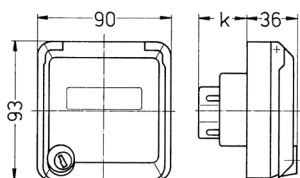

## Панельные розетки серии Серех, жемчужно-белые Артикул № 4177

- Винтовое соединение
- С полем для маркировки
- Запираемые на замок
- 2 ключа в комплекте
- Не демонтируются в закрытом состоянии
- Возможна поставка с аналогичными замками
- Подходит для установки в кабель-каналы и питающие колонны
- Комплектация с аналогичным замком: № артикула + индекс G

### Техническая спецификация

Ток, А	32 А
Полюса	3 п
Напряжение, В	230 В
Положение заземляющего контакта	6 ч
Герц	50-60 Гц
Класс защиты	IP 44
вес	251 г
Сертификаты	DE, VDE

### Чертежи и размеры

Чертеж	А	16			32		
		Полоса			Полоса		
1 МВ 320	к	3	4	5	3	4	5
Размеры, мм.	к	32	32	32	48	48	48
Клеммы для кабеля		1,5	1,5	1,5	2,5	2,5	2,5
сечением от до мм²		—4	—4	—4	—6	—6	—6