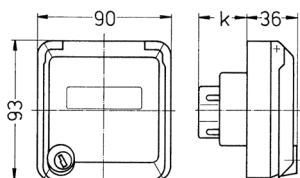

Панельные розетки серии Серех, жемчужно-белые Артикул № 4173

- Винтовое соединение
- С полем для маркировки
- Запираемые на замок
- 2 ключа в комплекте
- Не демонтируются в закрытом состоянии
- Возможна поставка с аналогичными замками
- Подходит для установки в кабель-каналы и питающие колонны
- Комплектация с аналогичным замком: № артикула + индекс G

Техническая спецификация

Ток, А	16 А
Полюса	4 п
Напряжение, В	400 В
Положение заземляющего контакта	6 ч
Герц	50-60 Гц
Класс защиты	IP 44
вес	217 г

Чертежи и размеры

Чертеж 1МВ 320	А Полоса	16			32		
		3	4	5	3	4	5
Размеры, мм.	k	32	32	32	48	48	48
Клеммы для кабеля сечением от до мм²		1,5 —4	1,5 —4	1,5 —4	2,5 —6	2,5 —6	2,5 —6