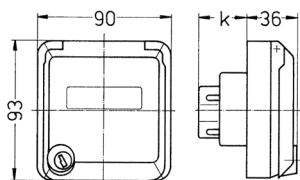

Панельные розетки серии Серех, жемчужно-белые Артикул № 4172

- Винтовое соединение
- С полем для маркировки
- Запираемые на замок
- 2 ключа в комплекте
- Не демонтируются в закрытом состоянии
- Возможна поставка с аналогичными замками
- Подходит для установки в кабель-каналы и питающие колонны
- Комплектация с аналогичным замком: № артикула + индекс G

Техническая спецификация

Ток, А	16 А
Полюса	3 п
Напряжение, В	230 В
Положение заземляющего контакта	6 ч
Герц	50-60 Гц
Класс защиты	IP 44
вес	210 г

Чертежи и размеры

Чертеж 1МВ 320	А Полоса	16			32		
		3	4	5	3	4	5
Размеры, мм.	k	32	32	32	48	48	48
Клеммы для кабеля сечением от до мм²		1,5 —4	1,5 —4	1,5 —4	2,5 —6	2,5 —6	2,5 —6