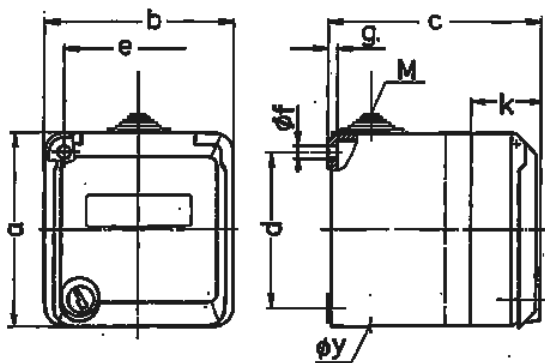

Настенные розетки серии Серех, серые Артикул № 4167

- Винтовое соединение
- С полем для маркировки
- Запираемые на замок, 2 ключа в комплекте
- Не демонтируются в закрытом состоянии
- Возможна поставка с аналогичными замками
- Комплектация с аналогичным замком: № артикула + индекс G

Техническая спецификация

Ток, А	32 А
Полюса	3 п
Напряжение, В	230 В
Положение заземляющего контакта	6 ч
Герц	50-60 Гц
Класс защиты	IP 44
вес	402 г
Сертификаты	DE, VDE

Чертежи и размеры

Чертеж 1 МВ 313	А Полюса	16			32			
		3	4	5	3	4	5	
Размеры, мм.	a	93	93	93	93	93	93	
	b	90	90	90	90	90	90	
	c	90	90	90	102	102	102	
	d	75	75	75	75	75	75	
	e	73	73	73	73	73	73	
	f	5,5	5,5	5,5	5,5	5,5	5,5	
	g	4,2	4,2	4,2	4,2	4,2	4,2	
	k	36	36	36	36	36	36	
	Макс. диаметр кабеля до мм.		18	18	18	18	18	18
	Клеммы для кабеля сечением от до мм ²		1,5 — 4	1,5 — 4	1,5 — 4	2,5 — 6	2,5 — 6	2,5 — 6