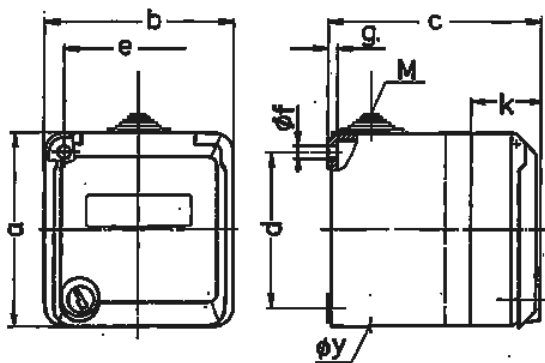

Настенные розетки серии Серех, серые Артикул № 4165

- Винтовое соединение
- С полем для маркировки
- Запираемые на замок, 2 ключа в комплекте
- Не демонтируются в закрытом состоянии
- Возможна поставка с аналогичными замками
- Комплектация с аналогичным замком: № артикула + индекс G

Техническая спецификация

Ток, А	16 А
Полюса	5 п
Напряжение, В	400 В
Положение заземляющего контакта	6 ч
Герц	50-60 Гц
Класс защиты	IP 44
вес	339 г
Сертификаты	AT,ÖVE

Чертежи и размеры

Чертеж 1 МВ 313	А Полюса	16			32			
		3	4	5	3	4	5	
Размеры, мм.	a	93	93	93	93	93	93	
	b	90	90	90	90	90	90	
	c	90	90	90	102	102	102	
	d	75	75	75	75	75	75	
	e	73	73	73	73	73	73	
	f	5,5	5,5	5,5	5,5	5,5	5,5	
	g	4,2	4,2	4,2	4,2	4,2	4,2	
	k	36	36	36	36	36	36	
	Макс. диаметр кабеля до мм.		18	18	18	18	18	18
	Клеммы для кабеля сечением от до мм ²		1,5 — 4	1,5 — 4	1,5 — 4	2,5 — 6	2,5 — 6	2,5 — 6