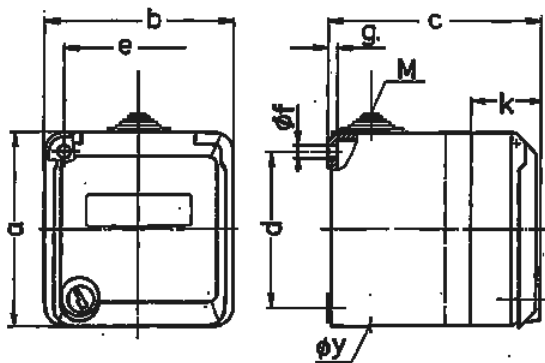

Настенные розетки серии Серех, серые

Артикул № 4163

- Винтовое соединение
- С полем для маркировки
- Запираемые на замок, 2 ключа в комплекте
- Не демонтируются в закрытом состоянии
- Возможна поставка с аналогичными замками
- Комплектация с аналогичным замком: № артикула + индекс G

Техническая спецификация

Ток, А	16 А
Полюса	4 п
Напряжение, В	400 В
Положение заземляющего контакта	6 ч
Герц	50-60 Гц
Класс защиты	IP 44
вес	335 г

Чертежи и размеры

Чертеж 1 МВ 313	А Полюса	16			32		
		3	4	5	3	4	5
Размеры, мм.							
a		93	93	93	93	93	93
b		90	90	90	90	90	90
c		90	90	90	102	102	102
d		75	75	75	75	75	75
e		73	73	73	73	73	73
f		5,5	5,5	5,5	5,5	5,5	5,5
g		4,2	4,2	4,2	4,2	4,2	4,2
k		36	36	36	36	36	36
Макс. диаметр кабеля до мм.		18	18	18	18	18	18
Клеммы для кабеля сечением от до мм ²		1,5	1,5	1,5	2,5	2,5	2,5
		-4	-4	-4	-6	-6	-6