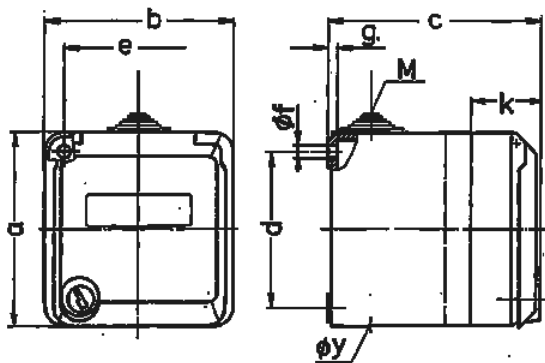

## Настенные розетки серии Серех, серые

Артикул № 4162

- Винтовое соединение
- С полем для маркировки
- Запираемые на замок, 2 ключа в комплекте
- Не демонтируются в закрытом состоянии
- Возможна поставка с аналогичными замками
- Комплектация с аналогичным замком: № артикула + индекс G

### Техническая спецификация

Ток, А	16 А
Полюса	3 п
Напряжение, В	230 В
Положение заземляющего контакта	6 ч
Герц	50-60 Гц
Класс защиты	IP 44
вес	316 г

### Чертежи и размеры

Чертеж 1 МВ 313	А Полюса	16			32		
		3	4	5	3	4	5
Размеры, мм.	a	93	93	93	93	93	93
	b	90	90	90	90	90	90
	c	90	90	90	102	102	102
	d	75	75	75	75	75	75
	e	73	73	73	73	73	73
	f	5,5	5,5	5,5	5,5	5,5	5,5
	g.	4,2	4,2	4,2	4,2	4,2	4,2
	k	36	36	36	36	36	36
Макс. диаметр кабеля до мм.		18	18	18	18	18	18
Клеммы для кабеля сечением от до мм <sup>2</sup>		1,5	1,5	1,5	2,5	2,5	2,5
		-4	-4	-4	-6	-6	-6