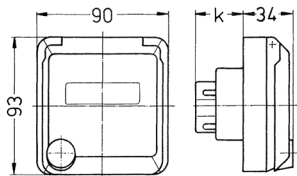

Панельные розетки серии Серех, жемчужно-белые Артикул № 4150

- Винтовое соединение
- С полем для маркировки
- Подходит для установки в кабель-каналы и питающие колонны

Техническая спецификация

Ток, А	32 А
Полюса	5 п
Напряжение, В	400 В
Положение заземляющего контакта	6 ч
Герц	50-60 Гц
Класс защиты	IP 44
вес	257 г
Сертификаты	DE, VDE

Чертежи и размеры

Чертеж 1 МВ 318	А Полоса	16			32		
		3	4	5	3	4	5
Размеры, мм.	k	32	32	32	48	48	48
Клеммы для кабеля сечением от до мм²		1,5 —4	1,5 —4	1,5 —4	2,5 —6	2,5 —6	2,5 —6