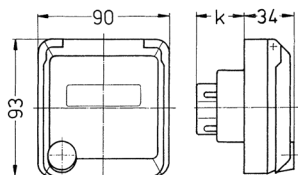

Панельные розетки серии Серех, жемчужно-белые Артикул № 4147

- Винтовое соединение
- С полем для маркировки
- Подходит для установки в кабель-каналы и питающие колонны

Техническая спецификация

Ток, А	32 А
Полюса	3 п
Напряжение, В	230 В
Положение заземляющего контакта	6 ч
Герц	50-60 Гц
Класс защиты	IP 44
вес	216 г
Сертификаты	DE, VDE

Чертежи и размеры

Чертеж 1 МВ 318	А Полоса	16			32		
		3	4	5	3	4	5
Размеры, мм.	k	32	32	32	48	48	48
Клеммы для кабеля		1,5	1,5	1,5	2,5	2,5	2,5
сечением от до мм²		—4	—4	—4	—6	—6	—6