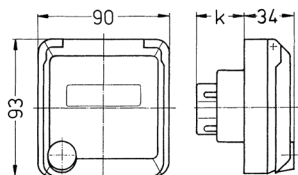

Панельные розетки серии Серех, жемчужно-белые Артикул № 4146

- Винтовое соединение
- С полем для маркировки
- Подходит для установки в кабель-каналы и питающие колонны

Техническая спецификация

Ток, А	32 А
Полюса	3 п
Напряжение, В	110 В
Положение заземляющего контакта	4 ч
Герц	50-60 Гц
Класс защиты	IP 44
вес	216 г
Сертификаты	DE, VDE

Чертежи и размеры

Чертеж 1 МВ 318	А Полоса	16			32		
		3	4	5	3	4	5
Размеры, мм.	k	32	32	32	48	48	48
Клеммы для кабеля сечением от до мм²		1,5 —4	1,5 —4	1,5 —4	2,5 —6	2,5 —6	2,5 —6