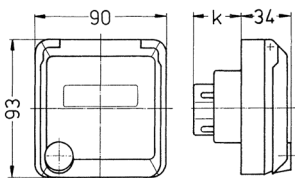

Панельные розетки серии Серех, жемчужно-белые Артикул № 4142

- Винтовое соединение
- С полем для маркировки
- Подходит для установки в кабель-каналы и питающие колонны

Техническая спецификация

Ток, А	16 А
Полюса	3 п
Напряжение, В	230 В
Положение заземляющего контакта	6 ч
Герц	50-60 Гц
Класс защиты	IP 44
вес	182 г

Чертежи и размеры

Чертеж 1МВ 318	А Полоса	16			32		
		3	4	5	3	4	5
Размеры, мм.	k	32	32	32	48	48	48
Клеммы для кабеля		1,5	1,5	1,5	2,5	2,5	2,5
сечением от до мм²		-4	-4	-4	-6	-6	-6