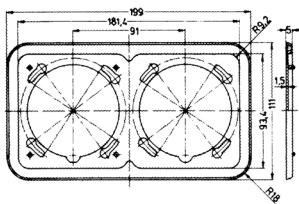

## Верхняя рамка, серия Серех

Артикул № 41424

- Двойная
- Подходит ко всем розеткам скрытого монтажа и панельным розеткам серии Серех, рассчитанным на 16 А и 32 А, для горизонтальной установки двух розеток

## Техническая спецификация

вес	30 г
-----	------

## Чертежи и размеры

Чертеж  
1 МВ 364

Размеры, мм.