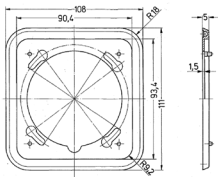

Одиночная рамка, серия Серех

Артикул № 41423

- Одиночная
- Подходит ко всем розеткам скрытого монтажа и панельным розеткам серии Серех, рассчитанным на 16 А и 32 А, для установки и подключения отдельных розеток, а так же вертикальной комбинации любого количества розеток

Техническая спецификация

вес	20 г
-----	------

Чертежи и размеры

Чертеж
1 МВ 363

Размеры, мм.