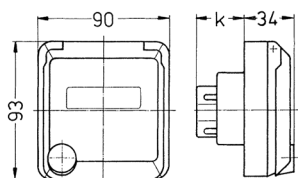

## Панельные розетки серии Серех, жемчужно-белые Артикул № 4141

- Винтовое соединение
- С полем для маркировки
- Подходит для установки в кабель-каналы и питающие колонны

### Техническая спецификация

Ток, А	16 А
Полюса	3 п
Напряжение, В	110 В
Положение заземляющего контакта	4 ч
Герц	50-60 Гц
Класс защиты	IP 44
вес	182 г

### Чертежи и размеры

Чертеж 1МВ 318	А Полоса	16			32		
		3	4	5	3	4	5
Размеры, мм.	k	32	32	32	48	48	48
Клеммы для кабеля		1,5	1,5	1,5	2,5	2,5	2,5
сечением от до мм²		-4	-4	-4	-6	-6	-6