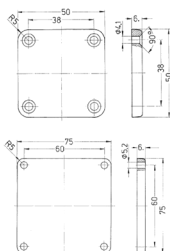

Глухой фланец (заглушка)

Артикул № 41419

- Заглушка для неиспользуемых отверстий под розетки
- Цвет: серый
- для товарных групп 1134, 1136, 1955/1956 и 1957/1958 (75 x 75 мм)

Техническая спецификация

вес	24 г
-----	------

Чертежи и размеры

Чертеж
1 МВ 372/373
Размеры, мм.