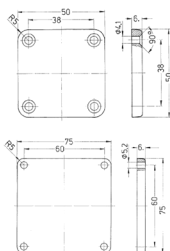

Глухой фланец (заглушка)

Артикул № 41418

- Заглушка для неиспользуемых отверстий под розетки
- Цвет: серый
- для товарных групп 1930/1936 и 1950/1951 (50 x 50 мм)

Техническая спецификация

вес

14 г

Чертежи и размеры

Чертеж
1 МВ 372/373

Размеры, мм.