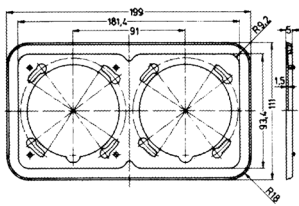

## Верхняя рамка, серия Серех Артикул № 41408

- Двойная
- Подходит ко всем розеткам скрытого монтажа и панельным розеткам серии Серех, рассчитанным на 16 А и 32 А, для горизонтальной установки двух розеток

## Техническая спецификация

|     |      |
|-----|------|
| вес | 32 г |
|-----|------|

## Чертежи и размеры

Чертеж  
1 МВ 364  
Размеры, мм.