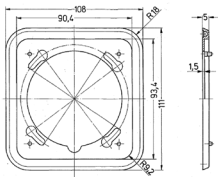

## Одиночная рамка, серия Серех

Артикул № 41407

- Одиночная
- Подходит ко всем розеткам скрытого монтажа и панельным розеткам серии Серех, рассчитанным на 16 А и 32 А, для установки и подключения отдельных розеток, а так же вертикальной комбинации любого количества розеток

## Техническая спецификация

вес	20 г
-----	------

## Чертежи и размеры

Чертеж  
1 МВ 363

Размеры, мм.