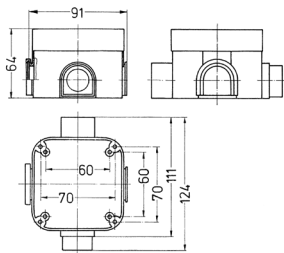

Распределительная коробка Артикул № 41404

- Для розеток СЕЕ серии Серех, рассчитанных на 16 А и 32 А, а так же розеток SCHUKO® серии Серех
- Подходит для всех панельных розеток серии Серех

Техническая спецификация

вес	93 г
-----	------

Чертежи и размеры

Чертеж
1 МВ 334
Размеры, мм.