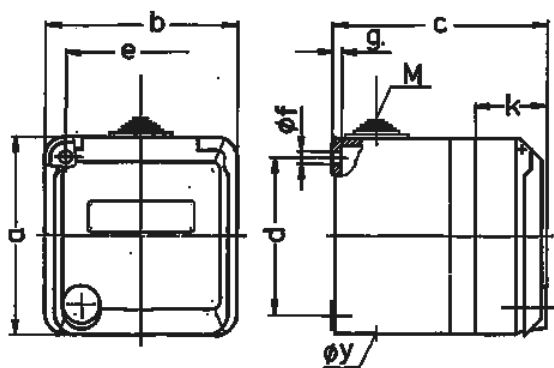

Настенные розетки серии Серех, серые Артикул № 4138

- Винтовое соединение
- С полем для маркировки

Техническая спецификация

Ток, А	32 А
Полюса	4 п
Напряжение, В	400 В
Положение заземляющего контакта	6 ч
Герц	50-60 Гц
Класс защиты	IP 44
вес	385 г
Сертификаты	DE, VDE, CN, CQC

Чертежи и размеры

Чертеж 1 МВ 317	А Полюса	16			32		
		3	4	5	3	4	5
Размеры, мм.	a	93	93	93	93	93	93
	b	90	90	90	90	90	90
	c	88	88	88	100	100	100
	d	75	75	75	75	75	75
	e	73	73	73	73	73	73
	f	5,5	5,5	5,5	5,5	5,5	5,5
	g	4,2	4,2	4,2	4,2	4,2	4,2
	k	34	34	34	34	34	34
Макс. диаметр кабеля до мм.		18	18	18	18	18	18
Клеммы для кабеля сечением от до мм ²		1,5 — 4	1,5 — 4	1,5 — 4	2,5 — 6	2,5 — 6	2,5 — 6