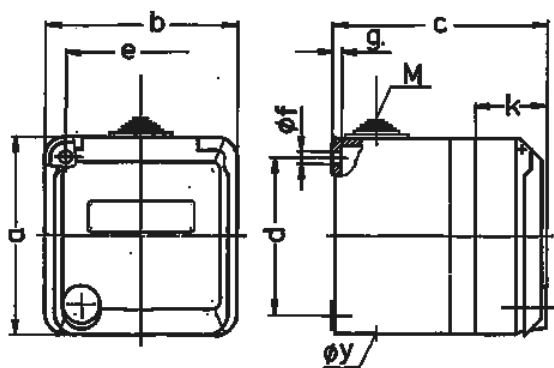

Настенные розетки серии Серех, серые Артикул № 4137

- Винтовое соединение
- С полем для маркировки

Техническая спецификация

Ток, А	32 А
Полюса	3 п
Напряжение, В	230 В
Положение заземляющего контакта	6 ч
Герц	50-60 Гц
Класс защиты	IP 44
вес	364 г
Сертификаты	DE, VDE, CN, CQC

Чертежи и размеры

Чертеж 1 МВ 317	А Полюса	16			32		
		3	4	5	3	4	5
Размеры, мм.	a	93	93	93	93	93	93
	b	90	90	90	90	90	90
	c	88	88	88	100	100	100
	d	75	75	75	75	75	75
	e	73	73	73	73	73	73
	f	5,5	5,5	5,5	5,5	5,5	5,5
	g	4,2	4,2	4,2	4,2	4,2	4,2
	k	34	34	34	34	34	34
Макс. диаметр кабеля до мм.		18	18	18	18	18	18
Клеммы для кабеля сечением от до мм ²		1,5 — 4	1,5 — 4	1,5 — 4	2,5 — 6	2,5 — 6	2,5 — 6