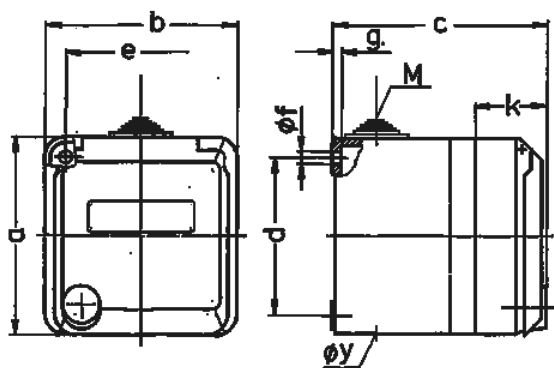

Настенные розетки серии Серех, серые Артикул № 4133

- Винтовое соединение
- С полем для маркировки

Техническая спецификация

Ток, А	16 А
Полюса	4 п
Напряжение, В	400 В
Положение заземляющего контакта	6 ч
Герц	50-60 Гц
Класс защиты	IP 44
вес	300 г
Сертификаты	CN,CQC

Чертежи и размеры

Чертеж 1 МВ 317	А Полюса	16			32		
		3	4	5	3	4	5
Размеры, мм.	a	93	93	93	93	93	93
	b	90	90	90	90	90	90
	c	88	88	88	100	100	100
	d	75	75	75	75	75	75
	e	73	73	73	73	73	73
	f	5,5	5,5	5,5	5,5	5,5	5,5
	g	4,2	4,2	4,2	4,2	4,2	4,2
	k	34	34	34	34	34	34
	Макс. диаметр кабеля до мм.		18	18	18	18	18
Клеммы для кабеля сечением от до мм ²		1,5 — 4	1,5 — 4	1,5 — 4	2,5 — 6	2,5 — 6	2,5 — 6