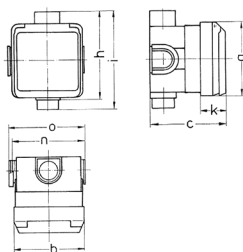

## Розетки серии Серех скрытого монтажа, жемчужно-белые Артикул № 4130

- Винтовое соединение
- С распределительной коробкой в комплекте
- Противоударная защита в соответствии со стандартом DIN 18032

### Техническая спецификация

Ток, А	32 А
Полюса	5 п
Напряжение, В	400 В
Положение заземляющего контакта	6 ч
Герц	50-60 Гц
Класс защиты	IP 44
вес	344 г
Сертификаты	DE, VDE, CN, CQC

### Чертежи и размеры

Чертеж 1 МВ 336	А Полоса	16			32		
		3	4	5	3	4	5
Размеры, мм.	a	93	93	93	93	93	93
	b	90	90	90	90	90	90
	c	95	95	95	95	95	95
	h	111	111	111	111	111	111
	i	124	124	124	124	124	124
	k	33	33	33	33	33	33
	n	91	91	91	91	91	91
	o	95	95	95	95	95	95
Клеммы для кабеля		1,5	1,5	1,5	2,5	2,5	2,5
сечением от до мм²		—4	—4	—4	—6	—6	—6