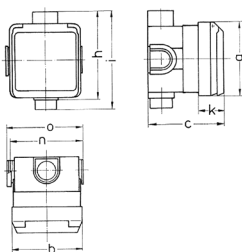

## Розетки серии Серех скрытого монтажа, жемчужно-белые Артикул № 4122

- Винтовое соединение
- С распределительной коробкой в комплекте
- Противоударная защита в соответствии со стандартом DIN 18032

### Техническая спецификация

Ток, А	16 А
Полюса	3 п
Напряжение, В	230 В
Положение заземляющего контакта	6 ч
Герц	50-60 Гц
Класс защиты	IP 44
вес	195 г
Сертификаты	CN,CQC

### Чертежи и размеры

Чертеж 1 МВ 336	А Полоса	16			32		
		3	4	5	3	4	5
Размеры, мм.	a	93	93	93	93	93	93
	b	90	90	90	90	90	90
	c	95	95	95	95	95	95
	h	111	111	111	111	111	111
	i	124	124	124	124	124	124
	k	33	33	33	33	33	33
	n	91	91	91	91	91	91
	o	95	95	95	95	95	95
Клеммы для кабеля		1,5	1,5	1,5	2,5	2,5	2,5
сечением от до мм²		—4	—4	—4	—6	—6	—6