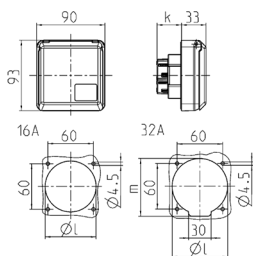

## Панельные розетки серии Серех, жемчужно-белые Артикул № 4116

- Винтовое соединение
- Подходит для установки в кабель-каналы и питающие колонны
- Противоударная защита в соответствии со стандартом DIN 18032

### Техническая спецификация

Ток, А	32 А
Полюса	3 п
Напряжение, В	110 В
Положение заземляющего контакта	4 ч
Герц	50-60 Гц
Класс защиты	IP 44
вес	216 г
Сертификаты	DE, VDE

### Чертежи и размеры

Чертеж	А	16			32		
		Полоса			Полоса		
1МВ 315		3	4	5	3	4	5
Размеры, мм.	k	32	32	32	48	48	48
	l	55	60	67	65	65	73
	m	-	-	-	70	70	76
Клеммы для кабеля сечением от до мм²		1,5	1,5	1,5	2,5	2,5	2,5
		-4	-4	-4	-6	-6	-6