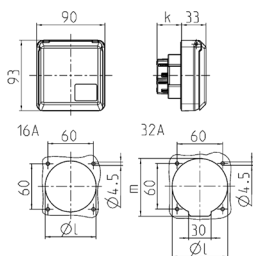

## Панельные розетки серии Серех, жемчужно-белые Артикул № 4113

- Винтовое соединение
- Подходит для установки в кабель-каналы и питающие колонны
- Противоводарная защита в соответствии со стандартом DIN 18032

### Техническая спецификация

Ток, А	16 А
Полюса	4 п
Напряжение, В	400 В
Положение заземляющего контакта	6 ч
Герц	50-60 Гц
Класс защиты	IP 44
вес	182 г
Сертификаты	CN,CQC

### Чертежи и размеры

Чертеж 1МВ 315	А Полоса	16			32		
		3	4	5	3	4	5
Размеры, мм.	k	32	32	32	48	48	48
	l	55	60	67	65	65	73
	m	-	-	-	70	70	76
Клеммы для кабеля сечением от до мм²		1,5	1,5	1,5	2,5	2,5	2,5
		-4	-4	-4	-6	-6	-6