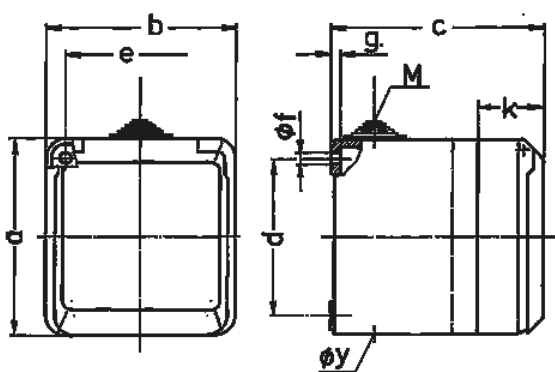

## Настенные розетки серии Серех, серые Артикул № 4108

- Винтовое соединение
- Противоударная защита в соответствии со стандартом DIN 18032

### Техническая спецификация

Ток, А	32 А
Полюса	4 п
Напряжение, В	400 В
Положение заземляющего контакта	6 ч
Герц	50-60 Гц
Класс защиты	IP 44
вес	388 г
Сертификаты	DE, VDE, CN, CQC

### Чертежи и размеры

Чертеж 1 МВ 312	А Полюса	16			32		
		3	4	5	3	4	5
Размеры, мм.	a	93	93	93	93	93	93
	b	90	90	90	90	90	90
	c	87	87	87	99	99	99
	d	75	75	75	75	75	75
	e	73	73	73	73	73	73
	f	5,5	5,5	5,5	5,5	5,5	5,5
	g	4,2	4,2	4,2	4,2	4,2	4,2
	k	33	33	33	33	33	33
	Макс. диаметр кабеля до мм.		18	18	18	18	18
	Клеммы для кабеля сечением от до мм <sup>2</sup>		1,5 — 4	1,5 — 4	1,5 — 4	2,5 — 6	2,5 — 6